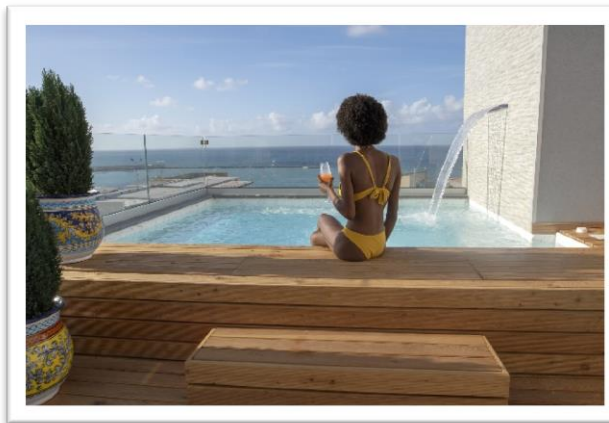

Ingresso Esclusivo Piscina e solarium 1 ora (max 6 pax)	€ 10,00 a pers.
Ingresso Esclusivo Piscina e solarium + aperitivo bordo vasca 1 ora (max 6 pax)	€ 25,00 a pers.
Ingresso Esclusivo Spa - Jacuzzi, Sauna, Doccia Emozionale (max 2 pax) 1 ora	€ 30,00 a pers.
Ingresso Esclusivo Spa - Jacuzzi, Sauna, Doccia Emozionale (max 2 pax) 1 ora	€ 50,00 a coppia
Semipermanente mani	€ 18,00
Semipermanente piedi	€ 18,00
Semipermanente mani + piedi	€ 30,00
Manicure (pulizia, purificazione e smalto)	€ 12,00
Pedicure (pulizia, purificazione e smalto)	€ 12,00
Tinta sopracciglia con Henné	€ 15,00
Epilazione sopracciglia	€ 3,00
Epilazione labiale	€ 3,00
Epilazione ascelle	€ 6,00
Epilazione braccia	€ 8,00
Epilazione inguine parziale	€ 6,00
Epilazione inguine totale	€ 10,00
Epilazione mezza gamba	€ 8,00
Epilazione gamba intera	€ 15,00
Epilazione total body donna (ascelle, braccia, inguine parziale, mezza gamba)	€ 25,00
Epilazione schiena uomo	€ 10,00
Epilazione torace ed addome uomo	€ 10,00
Epilazione gamba intera uomo	€ 15,00
Epilazione total body uomo (braccia, torace, schiena, gambe)	€ 35,00
Pulizia viso	€ 35,00