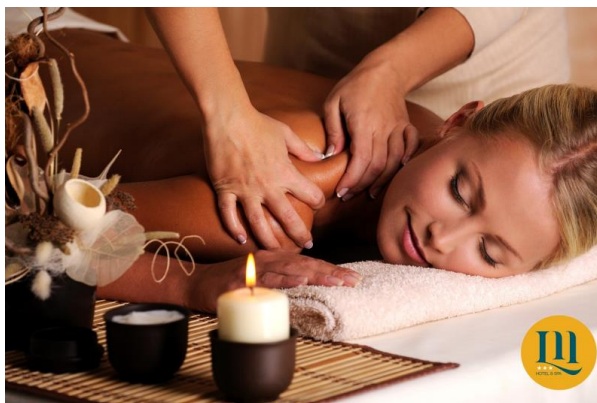

Ingresso Esclusivo Piscina e solarium 1 ora (max 6 pax)	€ 10,00 a pers.
Ingresso Esclusivo Piscina e solarium + aperitivo bordo vasca 1 ora (max 6 pax)	€ 25,00 a pers.
Ingresso Esclusivo Spa - Jacuzzi, Sauna, Doccia Emozionale (max 2 pax) 1 ora	€ 30,00 a pers.
Ingresso Esclusivo Spa - Jacuzzi, Sauna, Doccia Emozionale (max 2 pax) 1 ora	€ 50,00 a coppia
Semipermanente mani	€ 18,00
Semipermanente piedi	€ 18,00
Semipermanente mani + piedi	€ 30,00
Manicure (pulizia, purificazione e smalto)	€ 12,00
Pedicure (pulizia, purificazione e smalto)	€ 12,00
Tinta sopracciglia con Henné	€ 15,00
Epilazione sopracciglia	€ 3,00
Epilazione labiale	€ 3,00
Epilazione ascelle	€ 6,00
Epilazione braccia	€ 8,00
Epilazione inguine parziale	€ 6,00
Epilazione inguine totale	€ 10,00
Epilazione mezza gamba	€ 8,00
Epilazione gamba intera	€ 15,00
Epilazione total body donna (ascelle, braccia, inguine parziale, mezza gamba)	€ 25,00
Epilazione schiena uomo	€ 10,00
Epilazione torace ed addome uomo	€ 10,00
Epilazione gamba intera uomo	€ 15,00
Epilazione total body uomo (braccia, torace, schiena, gambe)	€ 35,00
Pulizia viso	€ 35,00

Massaggio Viso muscolare ad azione esfoliante e rigenerante (30 minuti)	€ 40,00
Durante il massaggio verranno utilizzati oli biologici ad azione esfoliante e rigenerante.	
Massaggio Viso drenante ad azione drenante e detox (30 minuti)	€ 40,00
Durante il massaggio verranno utilizzati oli biologici ad azione drenante e detossinante.	
Massaggio svedese - singolo – rilassante con aromi (30 minuti)	€ 35,00
Massaggio svedese – singolo – rilassante con aromi (60 minuti)	€ 55,00
Love Relax di coppia (30 minuti)	€ 70,00
Love Relax di coppia (60 minuti)	€ 110,00
Cupping Therapy (80 minuti)	€ 110,00
Antica tecnica della medicina tradizionale cinese, la Cupping Therapy, o “coppettazione”, armonizza i flussi energetici, favorisce il drenaggio dei liquidi e stimola la circolazione, contribuendo a ristabilire l’equilibrio psicofisico e a risolvere disturbi estetici o posturali.	